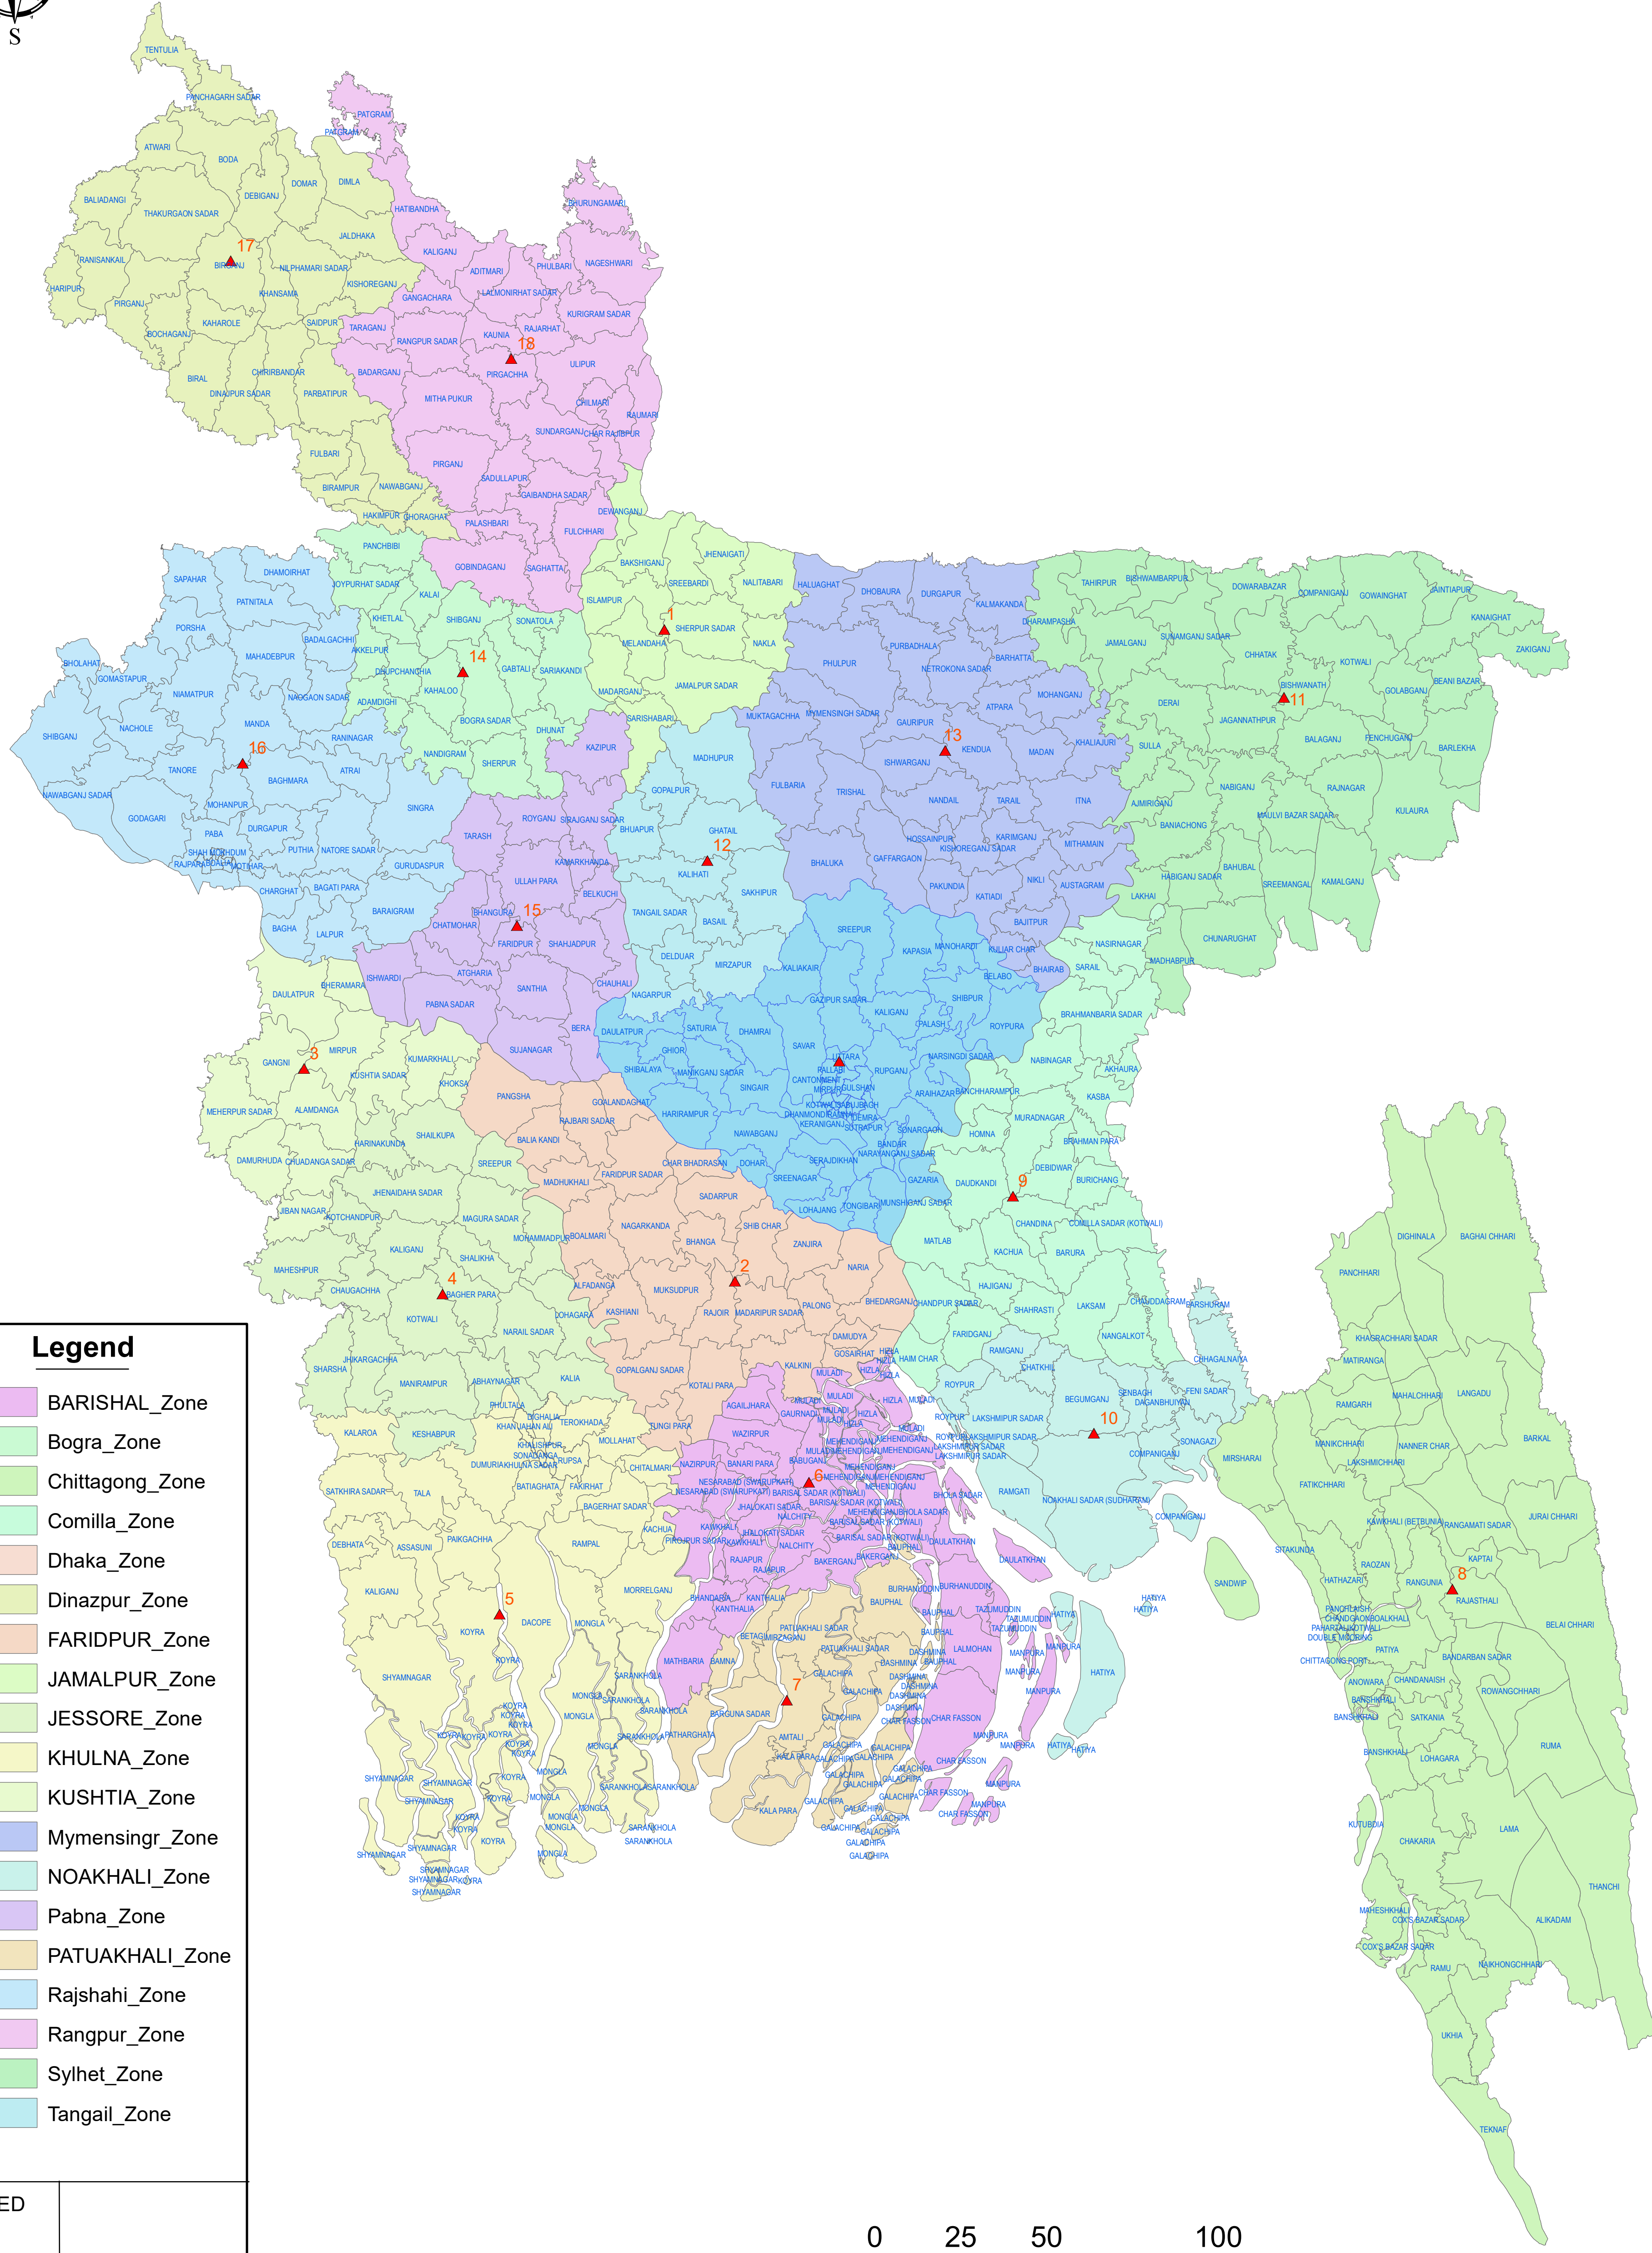

# LOCATION MAP OF ZONAL SETTLEMENT OFFICE

26°0'0"N

26°0'0"N

24°0'0"N

24°0'0"N

22°0'0"N

22°0'0"N

**Legend**

- BARISHAL\_Zone
- Bogra\_Zone
- Chittagong\_Zone
- Comilla\_Zone
- Dhaka\_Zone
- Dinazpur\_Zone
- FARIDPUR\_Zone
- JAMALPUR\_Zone
- JESSORE\_Zone
- KHULNA\_Zone
- KUSHTIA\_Zone
- Mymensingr\_Zone
- Noakhali\_Zone
- Pabna\_Zone
- PATUAKHALI\_Zone
- Rajshahi\_Zone
- Rangpur\_Zone
- Sylhet\_Zone
- Tangail\_Zone